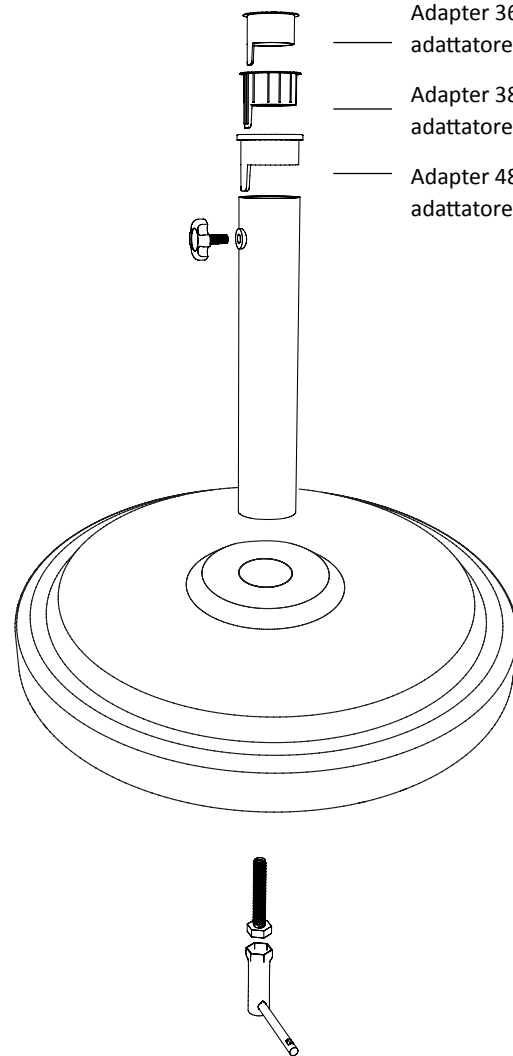

# Schirmständer Edelstahl

- 25 kg
- Größe 480 x 60 mm
- Standfuß aus poliertem Edelstahl mit Betonfüllung
- Für Maststärken bis zu 50 mm geeignet
- inkl. Adapterhülsen für 36, 38 & 48 mm Masten
- gummierte Füße am Boden
- Schirmhülse aus poliertem Edelstahl
- Mit integriertem Wasserablauf
- Witterungsbeständig

  
**paramondo**

Adapter 36mm / adapter 36mm / adaptateur 36mm / adapter 36mm  
adattatore 36mm / łącznik 36mm / adaptör 36mm

Adapter 38mm / adapter 38mm / adaptateur 38mm / adapter 38mm  
adattatore 38mm / łącznik 38mm / adaptör 38mm

Adapter 48mm / adapter 48mm / adaptateur 48mm / adapter 48mm  
adattatore 48mm / łącznik 48mm / adaptör 48mm